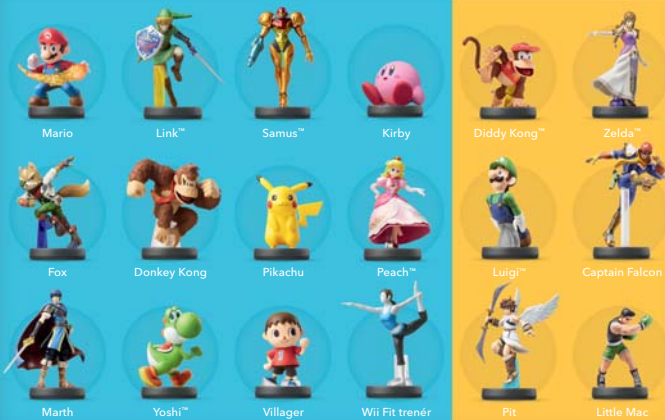

amiibo

Vylepši si svou hru Přilož, propoj, sbírej

Vezměte
vaše oblíbené
hrdiny
od Nintendo
do ruky!

Z možností
amiibo vám
půjde hlava
kolem!

Posbírejte
své
nejoblíbenější
postavy!

Nintendo

www.mojenintendo.cz

amiibo ×

**SUPER
SMASH BROS.**

Hlavní hvězdy her od Nintendo ožívají

Podívejte se na připravované amiibo.

V prodeji od **28. listopadu**

V prodeji od **19. prosince**

Jak funguje amiibo v Super Smash Bros pro Wii U